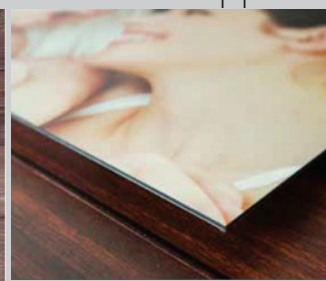

Petit format

20x20cm à partir de 127€
Idéal séance portrait et famille

Grand format

25x38cm à partir de 252€
Idéal reportage de mariage et événements

Luxe XXL

35x45cm à partir de 597€
48 pages - Vos souvenirs en très grand format

Les encadrements et support rigides

K-line encadrement fusion

40x60 mm 210 €
idéal décoration

Tirage papier fineart

40x60 mm 80 €

papier très haut de gamme coton

Dibond

40x60 mm 120 €

Idéal décoration épurée sans cadre - support rigide alu

Les albums photo

Tarifs 2021 TTC papier photo lustré 800g

		Collection album principal	Linen - Wood- Contemporary -White*	Albums répliques		
		Revêtements	lin - bois - micro cuir - buckam	Format album principal	Format	Linen - Wood- Contemporary - white
format	Nb page	feuille extra	album			
20x20	12	6,46 €	159,56 €	25x30	15X18	80,75 €
25X30	12	8,01 €	206,01 €		20x25	121,13 €
25x30 pack	12	8,01 €	186,69 €	25x38	15x22	96,90 €
25x38	12	9,37 €	316,54 €		20x30	140,51 €
25x38 pack	12	9,37 €	306,85 €	30x40	15x20	96,90 €
30x40	24	16,15 €	583,99 €		20x25	121,13 €
30x40 pack	24	16,15 €	452,20 €	30x45	15x22	96,90 €
30x45	24	19,38 €	661,51 €		20x30	140,51 €
30x45 pack	24	19,38 €	490,96 €			
Option Titre 1 ligne		48,45 €	* Titre couverture gratuit pour collection white			
Boîte : caribe / basic: wood / platte / Grove / caribe + / wood clear / arabique						
20x20	108,00 €					
25X30	108,00 €					
25x38	142,00 €					
30x40	142,00 €					
30x45	174,00 €					